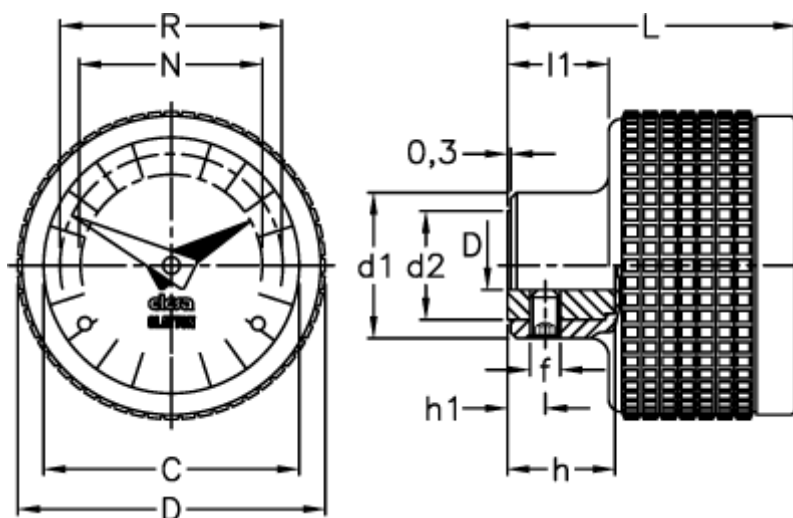

Varenummer: 2307057141
Beskrivelse: E+G Indikator
MBT.70/GA12-0024-D

Mål

C	= 60	L	= 52
D	= 70	l1	= 19.0
d1	= 28	N	= 44
d2	= 22	R	= 51
d H7	= 10		
f	= M5		
h	= 22		
h1	= 6		